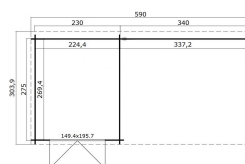

Blokhut met overkapping Sunniva 570x275 Onbehandeld vuren

Hoogte / Dikte	228 cm
Breedte	590 cm
Diepte / Lengte	303 cm
Artikelnummer	1022498

Specificaties

Materiaal soort	Vuren
Materiaalbehandeling	Onbehandeld
Klasse van behandeling	N.V.T.
Duurzaamheidsklasse	IV
Levensduur	5 - 10 jaar
Fundering buitenmaat (cm)	570,0x275,0
Buitenmaat overstek voor (cm)	10
Buitenmaat overstek links (cm)	10
Buitenmaat overstek achter (cm)	18
Buitenmaat overstek rechts (cm)	10
Type boeideel	1 plank
Type dakbedekking meegeleverd	Geen
Geadviseerde dakbedekking	EPDM folie
Hellingshoek dak (°)	5
Type regenwaterafvoer	Vrije afloop
Inclusief dakverankering	Ja

Inclusief vloer	Nee
Inclusief fundering	Nee
Binnenmaat hoogte (cm)	199.5
Binnenmaat vloeroppervlak (m2)	6
Overkapte hoogte buiten (cm)	199.5
Overkapt vloeroppervlak buiten (m2)	9.1
Totaal vloeroppervlak (m2)	15.2
Kopmaat wandbalk (cm)	2,8x11,4
Robuustheid staander (cm)	9,0x9,0
Inclusief verstelbare staandersteunen	Ja
Onderdelen op maat gezaagd	-
Inclusief bevestigingsmateriaal	Ja
Klusniveau	Ervaren klusser
Type slot	Cilinderslot
Openen deur	Buitenwaarts
Deurtype	Stompe deur
Materiaalsoort van het raam	Glas
Dikte raam (mm)	-
Raamopening (cm)	-
Decor	vuren
Hoogte artikel (cm)	228
Breedte artikel (cm)	590
Diepte artikel (cm)	303
Artikelnummer	1022498
Hoogte verkoopenheid VE=1 (cm)	55
Breedte verkoopenheid VE=1 (cm)	118
Diepte verkoopenheid VE=1 (cm)	440