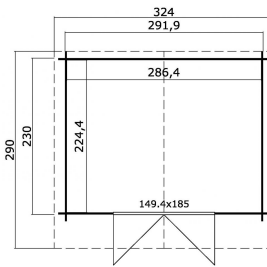

Blokhut Baltimore 292x230 Geïmpregneerd olijfgroen

Hoogte / Dikte	222 cm
Breedte	324 cm
Diepte / Lengte	290 cm
Artikelnummer	1008797

Specificaties

Materiaalsoort	Vuren
Materiaalbehandeling	Geïmpregneerd
Klasse van behandeling	3
Duurzaamheidsklasse	III
Levensduur	10 - 15 jaar
Fundering buitenmaat (cm)	292,0x230,0
Buitenmaat overstek voor (cm)	50
Buitenmaat overstek links (cm)	16
Buitenmaat overstek achter (cm)	10
Buitenmaat overstek rechts (cm)	16
Type windveer	1 plank
Type dakbedekking meegeleverd	Geen
Geadviseerde dakbedekking	Shingles
Hellingshoek kleinere dakdeel	11
Hellingshoek grootste dakdeel	11

Type regenwaterafvoer	Vrije afloop
Inclusief dakverankering	Ja
Inclusief vloer	Nee
Inclusief fundering	Nee
Binnenmaat hoogte (cm)	193.8
Binnenmaat vloeroppervlak (m2)	6.4
Dakbeschot	geschaafde plank tong en groef, 15 x 90(wb)mm
Kopmaat wandbalk (cm)	2,8x11,4
Onderdelen op maat gezaagd	-
Inclusief bevestigingsmateriaal	Ja
Klusniveau	Ervaren klusser
Aantal deuren	2
Deuropening (cm)	141,8x179,4
Type slot	Cilinderslot
Deurtype	Dubbele deur
Materiaalsoort van het raam	Glas
Dikte raam (mm)	-
Raamopening (cm)	-
Decor	olijfgroen
Hoogte artikel (cm)	222
Breedte artikel (cm)	324
Diepte artikel (cm)	290
Artikelnummer	1008797
Hoogte verkoopenheid VE=1 (cm)	44
Breedte verkoopenheid VE=1 (cm)	118
Diepte verkoopenheid VE=1 (cm)	330