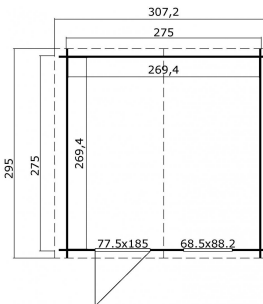

Blokhut Nina 275x275 Onbehandeld vuren

Hoogte / Dikte	234 cm
Breedte	307 cm
Diepte / Lengte	295 cm
Artikelnummer	1009523

Specificaties

Materiaal soort	Vuren
Materiaalbehandeling	Onbehandeld
Klasse van behandeling	N.V.T.
Duurzaamheidsklasse	IV
Levensduur	5 - 10 jaar
Fundering buitenmaat (cm)	275,0x275,0
Buitenmaat overstek voor (cm)	10
Buitenmaat overstek links (cm)	16.1
Buitenmaat overstek achter (cm)	10
Buitenmaat overstek rechts (cm)	16.1
Type windveer	1 plank
Type dakbedekking meegeleverd	Geen
Geadviseerde dakbedekking	Shingles
Hellingshoek kleinere dakdeel	16
Hellingshoek grootste dakdeel	16

Type regenwaterafvoer	Vrije afloop
Inclusief dakverankering	Ja
Inclusief vloer	Nee
Inclusief fundering	Nee
Binnenmaat hoogte (cm)	193.8
Binnenmaat vloeroppervlak (m2)	7.3
Dakbeschot	geschaafde plank tong en groef, 15 x 90(wb)mm
Kopmaat wandbalk (cm)	2,8x11,4
Onderdelen op maat gezaagd	-
Inclusief bevestigingsmateriaal	Ja
Klusniveau	Ervaren klusser
Aantal deuren	1
Deuropening (cm)	70,2x179,3
Type slot	Cilinderslot
Deurtype	Stompe deur
Materiaalsoort van het raam	Glas
Dikte raam (mm)	4
Raamopening (cm)	58,5x78,2
Decor	vuren
Hoogte artikel (cm)	234
Breedte artikel (cm)	307
Diepte artikel (cm)	295
Artikelnummer	1009523
Hoogte verkoopenheid VE=1 (cm)	44.5
Breedte verkoopenheid VE=1 (cm)	112
Diepte verkoopenheid VE=1 (cm)	330