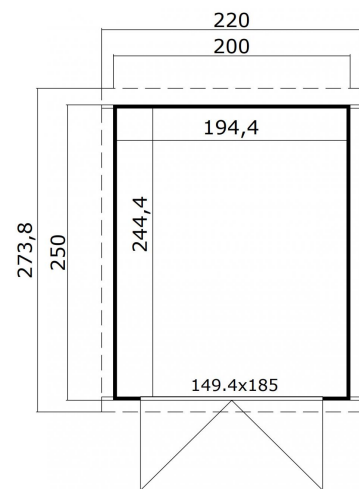

Blokhut Kibo 2 200x250 Onbehandeld vuren

Hoogte / Dikte	245 cm
Breedte	200 cm
Diepte / Lengte	250 cm
Artikelnummer	1046085

Specificaties

Materiaal soort	Vuren
Materiaal behandeling	Onbehandeld
Klasse van behandeling	N.V.T.
Duurzaamheidsklasse	IV
Levensduur	5 - 10 jaar
Fundering buitenmaat (cm)	200,0x250,0
Buitenmaat overstek voor (cm)	10
Buitenmaat overstek links (cm)	10
Buitenmaat overstek achter (cm)	10
Buitenmaat overstek rechts (cm)	10
Type boeideel	1 plank
Type dakbedekking meegeleverd	Geen

Geadviseerde dakbedekking	EPDM folie
Hellingshoek dak (°)	7
Type regenwaterafvoer	Vrije afloop
Inclusief dakverankering	-
Inclusief vloer	Nee
Inclusief fundering	Nee
Binnenmaat hoogte (cm)	222.3
Binnenmaat vloeroppervlak (m2)	4.8
Dakbeschot	geschaafde plank tong en groef, 15 x 90(wb)mm
Kopmaat wandbalk (cm)	2,8x11,4
Onderdelen op maat gezaagd	-
Inclusief bevestigingsmateriaal	Ja
Klusniveau	Ervaren klusser
Aantal deuren	2
Deuropening (cm)	149,4x185,0
Type slot	Cilinderslot
Deurtype	Stompe deur
Openen deur	Buitenwaarts
Materiaalsoort van het raam	Glas
Dikte raam (mm)	4
Decor	vuren
Hoogte artikel (cm)	245
Breedte artikel (cm)	200
Diepte artikel (cm)	250
Artikelnummer	1046085
Hoogte verkoopeenheid VE=1 (cm)	47
Breedte verkoopeenheid VE=1 (cm)	118
Diepte verkoopeenheid VE=1 (cm)	250