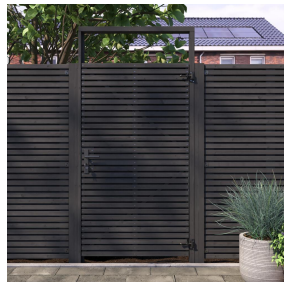

## Tuindeurpakket Andalusië horizontaal zwart

Hoogte / Dikte	214.5 cm
Breedte	109 cm
Diepte / Lengte	9.5 cm
Artikelnummer	1058815

### Specificaties

Materiaal soort	Grenen
Fabricagemethode	Geschaafd
Afwerking bovenkant plank	Recht
Vorm tuinafscheiding	Rechte afscheiding
Materiaalbehandeling	Geïmpregneerd en Gespoten
Klasse van behandeling	3
Duurzaamheidsklasse	III
Levensduur	10 - 15 jaar
Aantal planken	63
Richting van de planken	Horizontaal
Kopmaat plank (cm)	1,5x4,2
Raamwerk deur	Stalen frame
Aantal schoren in poort	5
Kopmaat lat (cm)	2,1x4,8
Aantal verbinders per contactpunt	1

Type verbinding plank op frame	Geschroefd
Materiaal van de verbinding	Roest Vrij Staal (RVS)
Totaal aantal verbinders	205
Hoeveel zijdig	Tweezijdig
Mate van doorkijk	Weinig doorkijk
Hang en sluitwerk inclusief	Hang- en sluitwerk bijgesloten
Breedte tuinpoort (cm)	99
Draairichting tuinpoort	Linksdraaiend
Decor	Zwart
Hoogte artikel (cm)	214.5
Breedte artikel (cm)	109
Diepte artikel (cm)	9.5
Artikelnummer	1058815
Hoogte verkoopenheid VE=1 (cm)	14.5
Breedte verkoopenheid VE=1 (cm)	99
Diepte verkoopenheid VE=1 (cm)	211