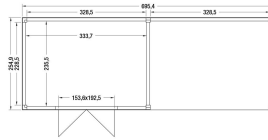

Tuinhuis met overkapping douglas Zweeds rabat onbehandeld

Hoogte / Dikte	244.8 cm
Breedte	695.4 cm
Diepte / Lengte	254.9 cm
Artikelnummer	1060335

Specificaties

Materiaalsoort	Douglas
Materiaalbehandeling	Onbehandeld
Fundering buitenmaat (cm)	693,0x252,5
Type boeideel	Geen
Type dakbedekking meegeleverd	Geen
Geadviseerde dakbedekking	EPDM folie
Hellingshoek dak (°)	-
Type regenwaterafvoer	Verticale dakdoorvoer
Inclusief vloer	Nee
Inclusief fundering	Nee
Overkapte hoogte buiten (cm)	224
Overkapt vloeroppervlak buiten (m2)	7.5
Totaal vloeroppervlak (m2)	15
Kopmaat wandbalk (cm)	1,8x18,0
Robuustheid staander (cm)	12,0x12,0

Aantal staanders	6
Onderdelen op maat gezaagd	Ja
Inclusief bevestigingsmateriaal	Ja
Klusniveau	Gewone klusser
Decor	douglas
Hoogte artikel (cm)	244.8
Breedte artikel (cm)	695.4
Diepte artikel (cm)	254.9
Artikelnummer	1060335
Hoogte verkoopenheid VE=1 (cm)	264
Breedte verkoopenheid VE=1 (cm)	112
Diepte verkoopenheid VE=1 (cm)	360