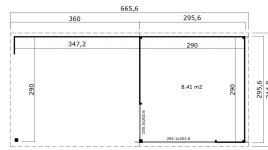

Blokhut met overkapping Julia 295x295 + Aanbouw onbehandeld vuren

Hoogte / Dikte	239 cm
Breedte	666 cm
Diepte / Lengte	315 cm
Artikelnummer	1060261

Specificaties

Materiaalsoort	Vuren
Materiaalbehandeling	Onbehandeld
Klasse van behandeling	N.V.T.
Duurzaamheidsklasse	IV
Levensduur	5 - 10 jaar
Fundering buitenmaat (cm)	646,0x295,0
Buitenmaat overstek voor (cm)	10
Buitenmaat overstek links (cm)	10
Buitenmaat overstek achter (cm)	9
Buitenmaat overstek rechts (cm)	10
Hellingshoek dak (°)	-
Inclusief dakverankering	Nee
Inclusief vloer	Nee
Inclusief fundering	Nee
Binnenmaat hoogte (cm)	228
Binnenmaat vloeroppervlak (m2)	8,4
Overkapte hoogte buiten (cm)	228

Overkapt vloeroppervlak buiten (m2)	10
Totaal vloeroppervlak (m2)	18.4
Kopmaat wandbalk (cm)	-
Robuustheid staander (cm)	-
Inclusief verstelbare staandersteunen	-
Onderdelen op maat gezaagd	-
Inclusief bevestigingsmateriaal	Ja
Klusniveau	Ervaren klusser
Type slot	Cilinderslot
Openen deur	Zijwaarts
Deurtype	Schuif deur
Dikte raam (mm)	-
Raamopening (cm)	-
Decor	vuren
Hoogte artikel (cm)	239
Breedte artikel (cm)	666
Diepte artikel (cm)	315
Artikelnummer	1060261
Hoogte verkoopenheid VE=1 (cm)	84
Breedte verkoopenheid VE=1 (cm)	440
Diepte verkoopenheid VE=1 (cm)	118