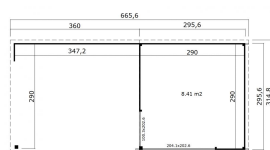

Blokhut met overkapping Julia 295x295 + Aanbouw onbehandeld vuren

Hoogte / Dikte	239 cm
Breedte	666 cm
Diepte / Lengte	315 cm
Artikelnummer	1060261

Specificaties

Materiaalsoort	Vuren
Materiaalbehandeling	Onbehandeld
Klasse van behandeling	N.V.T.
Duurzaamheidsklasse	IV
Levensduur	5 - 10 jaar
Fundering buitenmaat (cm)	646,0x295,0
Buitenmaat overstek voor (cm)	10
Buitenmaat overstek links (cm)	10
Buitenmaat overstek achter (cm)	9
Buitenmaat overstek rechts (cm)	10
Hellingshoek dak (°)	-
Inclusief dakverankering	Nee
Inclusief vloer	Nee
Inclusief fundering	Nee
Binnenmaat hoogte (cm)	228
Binnenmaat vloeroppervlak (m2)	8,4
Overkapte hoogte buiten (cm)	228

Overkapt vloeroppervlak buiten (m2)	10
Totaal vloeroppervlak (m2)	18.4
Kopmaat wandbalk (cm)	-
Robuustheid staander (cm)	-
Inclusief verstelbare staandersteunen	-
Onderdelen op maat gezaagd	-
Inclusief bevestigingsmateriaal	Ja
Klusniveau	Ervaren klusser
Type slot	Cilinderslot
Openen deur	Zijwaarts
Deurtype	Schuif deur
Dikte raam (mm)	-
Raamopening (cm)	-
Decor	vuren
Hoogte artikel (cm)	239
Breedte artikel (cm)	666
Diepte artikel (cm)	315
Artikelnummer	1060261
Hoogte verkoopenheid VE=1 (cm)	84
Breedte verkoopenheid VE=1 (cm)	440
Diepte verkoopenheid VE=1 (cm)	118