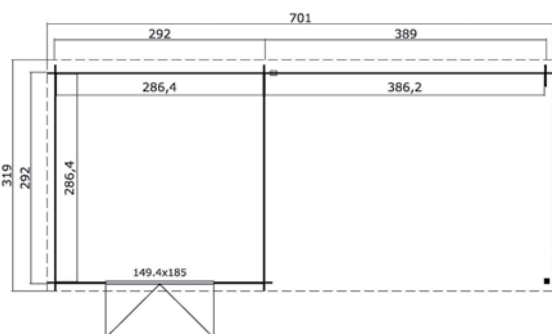

## Specificaties

\*alle maatvoeringen zijn circa maten

Houtsoort:	noord-europees vuren
Wanddikte:	28 mm
Funderingsmaat (bxh):	681 x 292 cm
Vloer oppervlak:	19,3 m <sup>2</sup>
Zijwandhoogte	188 cm
Nokhoogte	217 cm
Buitenmaat (bxh):	701 x 312 cm
Dakmaat (bxh):	701 x 319 cm
Dakoverstek voorzijde:	10 cm
Dakhelling:	4 °
Deuropening (bxh):	141,8 x 179,4 cm
Raamopening (bxh):	niet van toepassing
Raam type:	niet van toepassing
Beglazing:	4 mm helder glas
Dakbedekking:	incl. asfaltpapier
Vloer:	excl. vloer