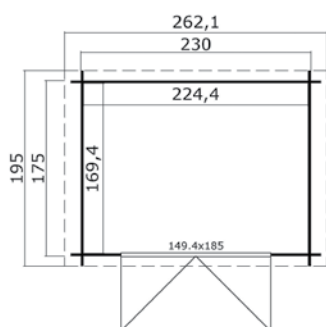

Specificaties

*alle maatvoeringen zijn circa maten

Houtsoort:	noord-europees vuren
Wanddikte:	28 mm
Funderingsmaat (bxh):	230 x 175 cm
Vloer oppervlak:	3,8 m²
Zijwandhoogte	194 cm
Nokhoogte	222 cm
Buitenmaat (bxh):	250 x 195 cm
Dakmaat (bxh):	262 x 195 cm
Dakoverstek voorzijde:	10 cm
Dakhelling:	14 °
Deuropening (bxh):	141,8 x 179,4 cm
Raamopening (bxh):	niet van toepassing
Raam type:	niet van toepassing
Beglazing:	4 mm helder glas
Dakbedekking:	incl. asfaltpapier
Vloer:	excl. vloer

Prijzen & opties 2021

1009515 Ingo 230x175 Onbehandeld vuren € 929,00

Verduurzaamd middels groene druk-impregnatie:

1009579 Ingo 230x175 Olijfgroen Geïmpregneerd € 1.149,00

Behandeld in trendkleuren:

1009643 Ingo 230x175 Platinum Grey-Wit € 1.475,00

1009675 Ingo 230x175 Carbon Grey-Wit € 1.475,00

1022444 Ingo 230x175 Jungle Green-Wit € 1.475,00

1009707 Ingo 230x175 Pigeon Blue-Wit € 1.475,00

Opties:

572348 OLP Vloer Compleet tbv 230x175 € 139,00

651050 Set 3x Fundamentbalk Geïmpregneerd 300cm € 45,00

1015951 Set 3x Fundamentbalk Composiet 300cm € 82,50

1010622 Set 3x Fundamentbalk Hardhout 300cm € 119,00

1006007 Shingles Zwart / 3 pak incl. nagels € 99,00

1005985 Shingles Rood / 3 pak incl. nagels € 99,00

1005941 Shingles Groen / 3 pak incl. nagels € 99,00

1015946 Dakgootset Ø10cm / D200cm € 179,00

679337 Ventilatie rooster set € 9,95