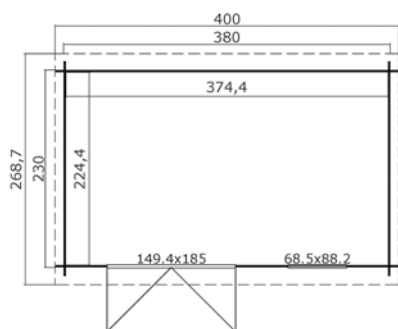

## Specificaties

\*alle maatvoeringen zijn circa maten

Houtsoort:	noord-europees vuren
Wanddikte:	28 mm
Funderingsmaat (bxh):	380 x 230 cm
Vloer oppervlak:	8,4 m <sup>2</sup>
Zijwandhoogte	188 cm
Nokhoogte	217 cm
Buitenmaat (bxh):	400 x 250 cm
Dakmaat (bxh):	400 x 269 cm
Dakoverstek voorzijde:	20 cm
Dakhelling:	6 °
Deuropening (bxh):	141,8 x 179,4 cm
Raamopening (bxh):	58,5 x 78,2 cm
Raam type:	draai-kiepraam
Beglazing:	4 mm helder glas
Dakbedekking:	incl. asfaltpapier
Vloer:	excl. vloer