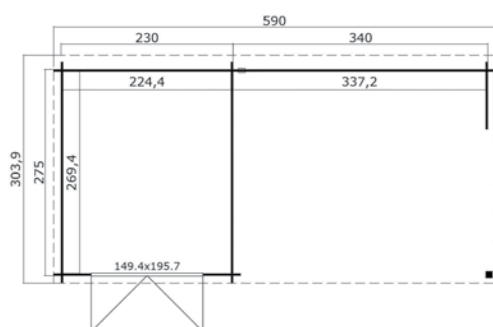

## Specificaties

\*alle maatvoeringen zijn circa maten

Houtsoort:	noord-europees vuren
Wanddikte:	34 mm
Funderingsmaat (bxh):	540 x 300 cm
Vloer oppervlak:	15,6 m <sup>2</sup>
Zijwandhoogte	211 cm
Nokhoogte	274 cm
Buitenmaat (bxh):	560 x 320 cm
Dakmaat (bxh):	580 x 389 cm
Dakoverstek voorzijde:	68 cm
Dakhelling:	16 °
Deuropening (bxh):	139,4 x 187,5 cm
Raamopening (bxh):	niet van toepassing
Raam type:	niet van toepassing
Beglazing:	4 mm helder glas
Dakbedekking:	incl. asfaltpapier
Vloer:	excl. vloer

## Specificaties

\*alle maatvoeringen zijn circa maten

Houtsoort:	noord-europees vuren
Wanddikte:	34 mm
Funderingsmaat (bxh):	680 x 300 cm
Vloer oppervlak:	19,7 m <sup>2</sup>
Zijwandhoogte	211 cm
Nokhoogte	274 cm
Buitenmaat (bxh):	700 x 320 cm
Dakmaat (bxh):	720 x 419 cm
Dakoverstek voorzijde:	68 cm
Dakhelling:	16 °
Deuropening (bxh):	139,4 x 187,5 cm
Raamopening (bxh):	niet van toepassing
Raam type:	niet van toepassing
Beglazing:	4 mm helder glas
Dakbedekking:	incl. asfaltpapier
Vloer:	excl. vloer

## Specificaties

\*alle maatvoeringen zijn circa maten

Houtsoort:	noord-europees vuren
Wanddikte:	28 mm
Funderingsmaat (bxh):	570 x 275 cm
Vloer oppervlak:	15,2 m <sup>2</sup>
Zijwandhoogte	200 cm
Nokhoogte	228 cm
Buitenmaat (bxh):	590 x 295 cm
Dakmaat (bxh):	590 x 303 cm
Dakoverstek voorzijde:	10 cm
Dakhelling:	5 °
Deuropening (bxh):	139,4 x 187,5 cm
Raamopening (bxh):	niet van toepassing
Raam type:	niet van toepassing
Beglazing:	4 mm helder glas
Dakbedekking:	incl. asfaltpapier
Vloer:	excl. vloer