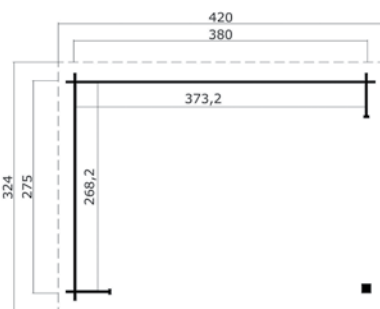

## Specificaties

\*alle maatvoeringen zijn circa maten

Houtsoort:	noord-europees vuren
Wanddikte:	28 mm
Funderingsmaat (bxh):	275 x 275 cm
Vloer oppervlak:	7,3 m <sup>2</sup>
Zijwandhoogte	222 cm
Nokhoogte	251 cm
Buitenmaat (bxh):	295 x 295 cm
Dakmaat (bxh):	315 x 324 cm
Dakoverstek voorzijde:	25 cm
Dakhelling:	5 °
Deuropening (bxh):	niet van toepassing
Raamopening (bxh):	niet van toepassing
Raam type:	niet van toepassing
Beglazing:	niet van toepassing
Dakbedekking:	incl. asfaltpapier
Vloer:	excl. vloer

## Specificaties

\*alle maatvoeringen zijn circa maten

Houtsoort:	noord-europees vuren
Wanddikte:	28 mm
Funderingsmaat (bxh):	380 x 275 cm
Vloer oppervlak:	10,1 m <sup>2</sup>
Zijwand hoogte	222 cm
Nokhoogte	251 cm
Buitenmaat (bxh):	400 x 295 cm
Dakmaat (bxh):	420 x 324 cm
Dakhelling:	5 °
Dakoverstek voorzijde:	25 cm
Deur opening (bxh):	niet van toepassing
Raam opening (bxh):	niet van toepassing
Raam type:	niet van toepassing
Beglazing:	niet van toepassing
Dakbedekking:	incl. asfaltpapier
Vloer:	excl. vloer