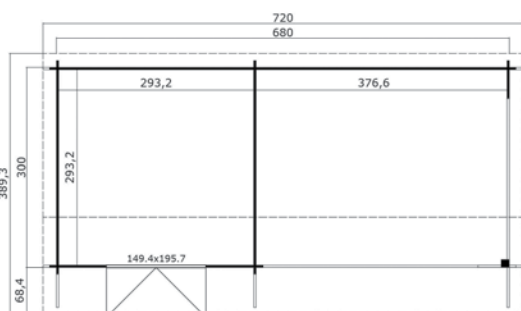

## Specificaties

\*alle maatvoeringen zijn circa maten

Houtsoort:	noord-europees vuren
Wanddikte:	28 mm
Funderingsmaat (bxh):	380 x 275 cm
Vloer oppervlak:	10,1 m <sup>2</sup>
Zijwand hoogte	222 cm
Nokhoogte	251 cm
Buitenmaat (bxh):	400 x 295 cm
Dakmaat (bxh):	420 x 324 cm
Dakhelling:	5 °
Dakoverstek voorzijde:	25 cm
Deur opening (bxh):	niet van toepassing
Raam opening (bxh):	niet van toepassing
Raam type:	niet van toepassing
Beglazing:	niet van toepassing
Dakbedekking:	incl. asfaltpapier
Vloer:	excl. vloer

## Specificaties

\*alle maatvoeringen zijn circa maten

Houtsoort:	noord-europees vuren
Wanddikte:	34 mm
Funderingsmaat (bxh):	540 x 300 cm
Vloer oppervlak:	15,6 m <sup>2</sup>
Zijwandhoogte	211 cm
Nokhoogte	274 cm
Buitenmaat (bxh):	560 x 320 cm
Dakmaat (bxh):	580 x 389 cm
Dakoverstek voorzijde:	68 cm
Dakhelling:	16 °
Deuropening (bxh):	139,4 x 187,5 cm
Raamopening (bxh):	niet van toepassing
Raam type:	niet van toepassing
Beglazing:	4 mm helder glas
Dakbedekking:	incl. asfaltpapier
Vloer:	excl. vloer

## Specificaties

\*alle maatvoeringen zijn circa maten

Houtsoort:	noord-europees vuren
Wanddikte:	34 mm
Funderingsmaat (bxh):	680 x 300 cm
Vloer oppervlak:	19,7 m <sup>2</sup>
Zijwandhoogte	211 cm
Nokhoogte	274 cm
Buitenmaat (bxh):	700 x 320 cm
Dakmaat (bxh):	720 x 419 cm
Dakoverstek voorzijde:	68 cm
Dakhelling:	16 °
Deuropening (bxh):	139,4 x 187,5 cm
Raamopening (bxh):	niet van toepassing
Raam type:	niet van toepassing
Beglazing:	4 mm helder glas
Dakbedekking:	incl. asfaltpapier
Vloer:	excl. vloer