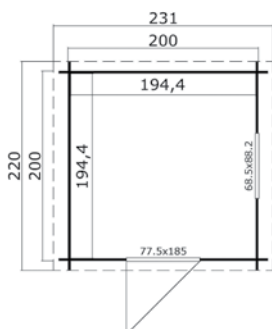

Specificaties

*alle maatvoeringen zijn circa maten

Houtsoort:	noord-europees vuren
Wanddikte:	28 mm
Funderingsmaat (bxh):	200 x 200 cm
Vloer oppervlak:	3,8 m²
Zijwandhoogte	194 cm
Nokhoogte	234 cm
Buitenmaat (bxh):	220 x 220 cm
Dakmaat (bxh):	231 x 220 cm
Dakoverstek voorzijde:	10 cm
Dakhelling:	23 °
Deuropening (bxh):	70 x 179,3 cm
Raamopening (bxh):	58,5 x 78,2 cm
Raam type:	draai-kiepraam
Beglazing:	4 mm helder glas
Dakbedekking:	Exclusief
Vloer:	incl. vloer

Prijzen & opties 2021

1012866 Wels 200x200 Onbehandeld vuren € 1.095,00

Verduurzaamd middels groene druk-impregnatie:

1012945 Wels 200x200 Olijfgroen Geïmpregneerd € 1.295,00

Behandeld in trendkleuren:

1012004 Wels 200x200 Platinum Grey-Wit € 1.649,00

1011908 Wels 200x200 Carbon Grey-Wit € 1.649,00

1022479 Wels 200x200 Jungle Green-Wit € 1.649,00

1011956 Wels 200x200 Pigeon Blue-Wit € 1.649,00

Opties:

1006007 Shingles Zwart / 3 pak incl. nagels € 99,00

1005985 Shingles Rood / 3 pak incl. nagels € 99,00

1005941 Shingles Groen / 3 pak incl. nagels € 99,00

1017218 Dakgootset Ø10cm / D300cm € 199,00

679337 Ventilatie rooster set € 9,95