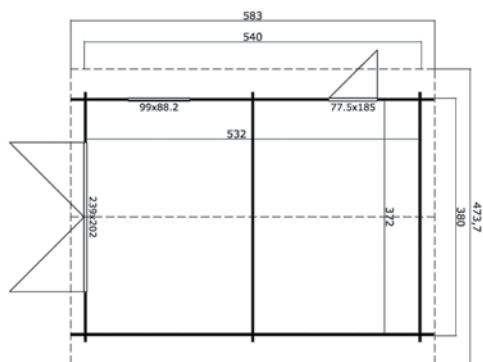

## Specificaties

\*alle maatvoeringen zijn circa maten

Houtsoort:	noord-europees vuren
Wanddikte:	40 mm
Funderingsmaat (bxh):	380 x 540 cm
Vloer oppervlak:	19,8 m <sup>2</sup>
Zijwandhoogte	194 cm
Nokhoogte	274 cm
Buitenmaat (bxh):	400 x 560 cm
Dakmaat (bxh):	473 x 580 cm
Dakoverstek voorzijde:	20 cm
Dakhelling:	19 °
Deuropening (bxh):	229 x 197 cm
Raamopening (bxh):	89 x 78,2 cm
Raam type:	draai-kiepraam
Beglazing:	4 mm helder glas
Dakbedekking:	incl. asfaltpapier
Vloer:	excl. vloer