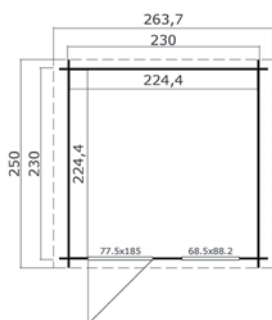

## Specificaties

*\*alle maatvoeringen zijn circa maten*

Houtsoort:	noord-europees vuren
Wanddikte:	28 mm
Funderingsmaat (bxh):	230 x 230 cm
Vloer oppervlak:	5 m <sup>2</sup>
Zijwandhoogte	194 cm
Nokhoogte	234 cm
Buitenmaat (bxh):	250 x 250 cm
Dakmaat (bxh):	263 x 250 cm
Dakoverstek voorzijde:	10 cm
Dakhelling:	20 °
Deuropening (bxh):	70 x 179,3 cm
Raamopening (bxh):	58,5 x 78,2 cm
Raam type:	draai-kiepraam
Beglazing:	4 mm helder glas
Dakbedekking:	Exclusief
Vloer:	incl. vloer