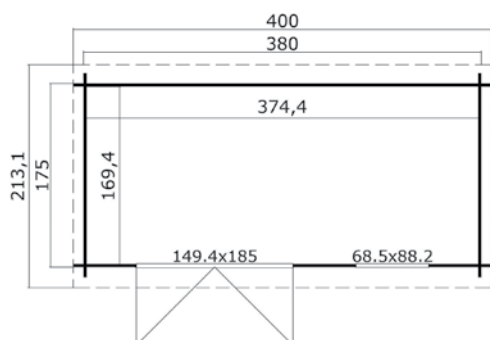

Amira 380x175 Jungle Green-Wit

Specificaties

*alle maatvoeringen zijn circa maten

Houtsoort:	noord-europees vuren
Wanddikte:	28 mm
Funderingsmaat (bxh):	380 x 175 cm
Vloer oppervlak:	6,3 m²
Zijwandhoogte	188 cm
Nokhoogte	217 cm
Buitenmaat (bxh):	400 x 195 cm
Dakmaat (bxh):	400 x 213 cm
Dakoverstek voorzijde:	20 cm
Dakhelling:	8 °
Deuropening (bxh):	141,8 x 179,2 cm
Raamopening (bxh):	58,5 x 78,2 cm
Raam type:	draai-kiepraam
Beglazing:	4 mm helder glas
Dakbedekking:	incl. asfaltpapier
Vloer:	excl. vloer

Prijzen & opties 2021

1041181 Amira 380x175 Onbehandeld vuren € 1.295,00

Verduurzaamd middels groene druk-impregnatie:

1041182 Amira 380x175 Olijfgroen Geïmpregneerd € 1.549,00

Behandeld in trendkleuren:

1041183 Amira 380x175 Platinum Grey-Wit € 2.049,00

1041184 Amira 380x175 Carbon Grey-Wit € 2.049,00

1041186 Amira 380x175 Jungle Green-Wit € 2.049,00

1041185 Amira 380x175 Pigeon Blue-Wit € 2.049,00

Opties:

573314 OLP Vloer Compleet tbv 380x230 € 275,00

651074 Set 5x Fundamentbalk Geïmpregneerd 300cm € 75,00

1015953 Set 5x Fundamentbalk Composiet 300cm € 137,50

1010624 Set 5x Fundamentbalk Hardhout 300cm € 195,00

1017243 EPDM Rubberfolie Dakpakket compleet 4425 € 265,00

1015942 Dakgootset Ø10cm / E400cm € 145,00

679337 Ventilatie rooster set € 9,95