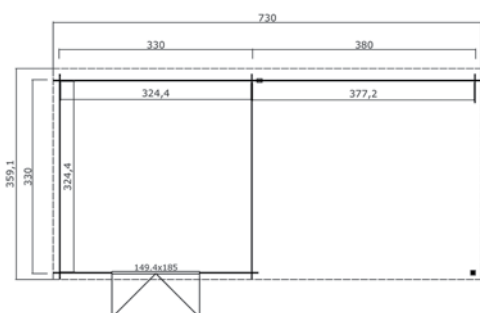

## Specificaties

\*alle maatvoeringen zijn circa maten

Houtsoort:	noord-europees vuren
Wanddikte:	28 mm
Funderingsmaat (bxh):	710 x 330 cm
Vloer oppervlak:	22,9 m <sup>2</sup>
Zijwandhoogte	200 cm
Nokhoogte	228 cm
Buitenmaat (bxh):	730 x 350 cm
Dakmaat (bxh):	730 x 359 cm
Dakoverstek voorzijde:	10 cm
Dakhelling:	4 °
Deuropening (bxh):	148,8 x 187,5 cm
Raamopening (bxh):	niet van toepassing
Raam type:	niet van toepassing
Beglazing:	4 mm helder glas
Dakbedekking:	incl. asfaltpapier
Vloer:	excl. vloer