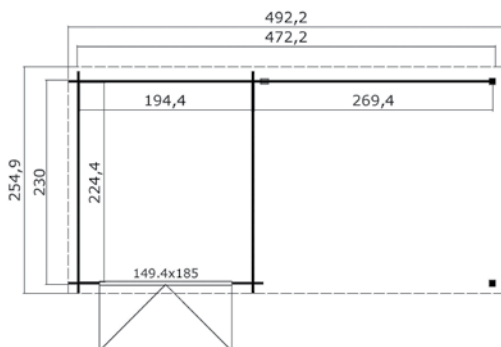

## Specificaties

\*alle maatvoeringen zijn circa maten

Houtsoort:	noord-europees vuren
Wanddikte:	28 mm
Funderingsmaat (bxh):	472 x 230 cm
Vloer oppervlak:	10,5 m <sup>2</sup>
Zijwandhoogte	205 cm
Nokhoogte	217 cm
Buitenmaat (bxh):	492,2 x 250 cm
Dakmaat (bxh):	492 x 254 cm
Dakoverstek voorzijde:	10 cm
Dakhelling:	2 °
Deuropening (bxh):	141,8 x 179,2 cm
Raamopening (bxh):	niet van toepassing
Raam type:	niet van toepassing
Beglazing:	4 mm helder glas
Dakbedekking:	incl. asfaltpapier
Vloer:	excl. vloer