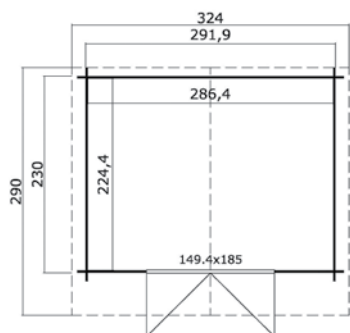

## Specificaties

\*alle maatvoeringen zijn circa maten

Houtsoort:	noord-europees vuren
Wanddikte:	28 mm
Funderingsmaat (bxh):	292 x 230 cm
Vloer oppervlak:	6,4 m <sup>2</sup>
Zijwandhoogte	194 cm
Nokhoogte	222 cm
Buitenmaat (bxh):	312 x 250 cm
Dakmaat (bxh):	324 x 290 cm
Dakoverstek voorzijde:	50 cm
Dakhelling:	11°
Deuropening (bxh):	141,8 x 179,4 cm
Raamopening (bxh):	niet van toepassing
Raam type:	niet van toepassing
Beglazing:	4 mm helder glas
Dakbedekking:	incl. asfaltpapier
Vloer:	excl. vloer