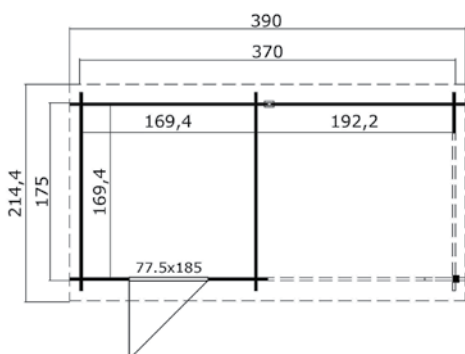

## Specificaties

\*alle maatvoeringen zijn circa maten

Houtsoort:	noord-europees vuren
Wanddikte:	28 mm
Funderingsmaat (bxh):	370 x 175 cm
Vloer oppervlak:	6,2 m <sup>2</sup>
Zijwandhoogte	188 cm
Nokhoogte	217 cm
Buitenmaat (bxh):	390 x 195 cm
Dakmaat (bxh):	390 x 213 cm
Dakoverstek voorzijde:	20 cm
Dakhelling:	8 °
Deuropening (bxh):	70,2 x 179,3 cm
Raamopening (bxh):	niet van toepassing
Raam type:	niet van toepassing
Beglazing:	4 mm helder glas
Dakbedekking:	incl. asfaltpapier
Vloer:	excl. vloer