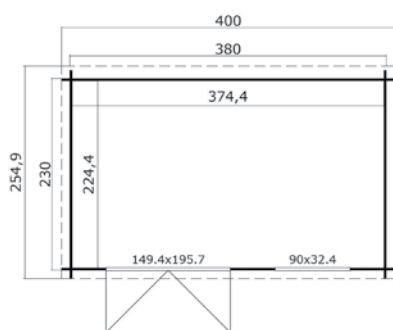

## Specificaties

\*alle maatvoeringen zijn circa maten

Houtsoort:	noord-europees vuren
Wanddikte:	28 mm
Funderingsmaat (bxh):	380 x 230 cm
Vloer oppervlak:	8,4 m <sup>2</sup>
Zijwandhoogte	211 cm
Nokhoogte	217 cm
Buitenmaat (bxh):	400 x 250 cm
Dakmaat (bxh):	400 x 255 cm
Dakoverstek voorzijde:	10 cm
Dakhelling:	2 °
Deuropening (bxh):	148,8 x 187,5 cm
Raamopening (bxh):	82 x 24,4 cm
Raam type:	vast raam
Beglazing:	4 mm helder glas
Dakbedekking:	incl. asfaltpapier
Vloer:	excl. vloer