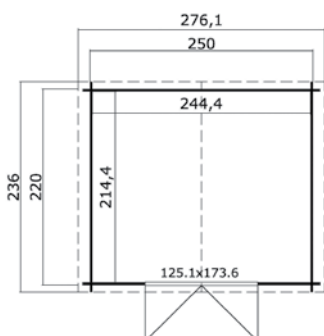

Talinn 250x220 Pigeon Blue-Wit

Specificaties

*alle maatvoeringen zijn circa maten

Houtsoort:	noord-europees vuren
Wanddikte:	28 mm
Funderingsmaat (bxh):	250 x 220 cm
Vloer oppervlak:	5,2 m²
Zijwandhoogte	182 cm
Nokhoogte	222 cm
Buitenmaat (bxh):	270 x 240 cm
Dakmaat (bxh):	279 x 236 cm
Dakoverstek voorzijde:	8 cm
Dakhelling:	18 °
Deuropening (bxh):	117,5 x 168 cm
Raamopening (bxh):	niet van toepassing
Raam type:	niet van toepassing
Beglazing:	4 mm helder glas
Dakbedekking:	incl. asfaltpapier
Vloer:	excl. vloer

Prijzen & opties 2021

1007821 Talinn 250x220 Onbehandeld vuren € 999,00

Verduurzaamd middels groene druk-impregnatie:

1010200 Talinn 250x220 Olijfgroen Geïmpregneerd € 1.249,00

Behandeld in trendkleuren:

1010216 Talinn 250x220 Platinum Grey-Wit € 1.629,00

1010224 Talinn 250x220 Carbon Grey-Wit € 1.629,00

1022443 Talinn 250x220 Jungle Green-Wit € 1.629,00

1010232 Talinn 250x220 Pigeon Blue-Wit € 1.629,00

Opties:

1010543 OLP Vloer Compleet tbv 250x220 € 159,00

651067 Set 4x Fundamentbalk Geïmpregneerd 300cm € 60,00

1015952 Set 4x Fundamentbalk Composiet 300cm € 110,00

1010623 Set 4x Fundamentbalk Hardhout 300cm € 155,00

1006007 Shingles Zwart / 3 pak incl. nagels € 99,00

1005985 Shingles Rood / 3 pak incl. nagels € 99,00

1005941 Shingles Groen / 3 pak incl. nagels € 99,00

1017218 Dakgootset Ø10cm / D300cm € 199,00

679337 Ventilatie rooster set € 9,95