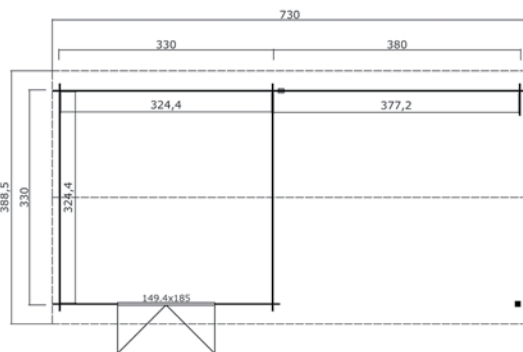

## Specificaties

\*alle maatvoeringen zijn circa maten

Houtsoort:	noord-europees vuren
Wanddikte:	34 mm
Funderingsmaat (bxh):	425 x 300 cm
Vloer oppervlak:	12,3 m <sup>2</sup>
Zijwandhoogte	222 cm
Nokhoogte	251 cm
Buitenmaat (bxh):	445 x 320 cm
Dakmaat (bxh):	465 x 349 cm
Dakoverstek voorzijde:	5 °
Dakhelling:	25 cm
Deuropening (bxh):	niet van toepassing
Raamopening (bxh):	niet van toepassing
Raam type:	niet van toepassing
Beglazing:	niet van toepassing
Dakbedekking:	incl. asfaltpapier
Vloer:	excl. vloer

## Specificaties

\*alle maatvoeringen zijn circa maten

Houtsoort:	noord-europees vuren
Wanddikte:	28 mm
Funderingsmaat (bxh):	380 x 300 cm
Vloer oppervlak:	11 m <sup>2</sup>
Zijwandhoogte	211 cm
Nokhoogte	274 cm
Buitenmaat (bxh):	400 x 320 cm
Dakmaat (bxh):	420 x 406 cm
Dakoverstek voorzijde:	69 cm
Dakhelling:	16 °
Deuropening (bxh):	niet van toepassing
Raamopening (bxh):	niet van toepassing
Raam type:	niet van toepassing
Beglazing:	niet van toepassing
Dakbedekking:	incl. asfaltpapier
Vloer:	excl. vloer

## Specificaties

\*alle maatvoeringen zijn circa maten

Houtsoort:	noord-europees vuren
Wanddikte:	28 mm
Funderingsmaat (bxh):	710 x 330 cm
Vloer oppervlak:	22,9 m <sup>2</sup>
Zijwandhoogte	211 cm
Nokhoogte	251 cm
Buitenmaat (bxh):	730 x 350 cm
Dakmaat (bxh):	730 x 398 cm
Dakoverstek voorzijde:	29 cm
Dakhelling:	14 °
Deuropening (bxh):	139,4 x 187,5 cm
Raamopening (bxh):	niet van toepassing
Raam type:	niet van toepassing
Beglazing:	4 mm helder glas
Dakbedekking:	incl. asfaltpapier
Vloer:	excl. vloer