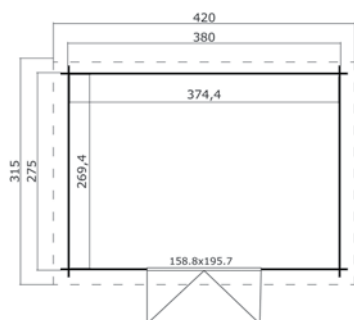

Specificaties

*alle maatvoeringen zijn circa maten

Houtsoort:	noord-europees vuren
Wanddikte:	28 mm
Funderingsmaat (bxh):	380 x 275 cm
Vloer oppervlak:	10,1 m²
Zijwandhoogte	222 cm
Nokhoogte	239 cm
Buitenmaat (bxh):	400 x 295 cm
Dakmaat (bxh):	420 x 315 cm
Dakoverstek voorzijde:	20 cm
Dakhelling:	2 °
Deuropening (bxh):	148,8 x 187,5 cm
Raamopening (bxh):	niet van toepassing
Raam type:	niet van toepassing
Beglazing:	4 mm helder glas
Dakbedekking:	incl. asfaltpapier
Vloer:	excl. vloer

Prijzen & opties 2021

1015432 Mikkel 380x275 Onbehandeld vuren € 1.649,00

Verduurzaamd middels groene druk-impregnatie:

1015434 Mikkel 380x275 Olijfgroen Geïmpregneerd € 1.995,00

Behandeld in trendkleuren:

1015439 Mikkel 380x275 Platinum Grey-Wit € 2.695,00

1015436 Mikkel 380x275 Carbon Grey-Wit € 2.695,00

1022489 Mikkel 380x275 Jungle Green-Wit € 2.695,00

1015437 Mikkel 380x275 Pigeon Blue-Wit € 2.695,00

Opties:

1010470 OLP Vloer Compleet tbv 380x275 € 299,00

651074 Set 5x Fundamentbalk Geïmpregneerd 300cm € 75,00

1015953 Set 5x Fundamentbalk Composiet 300cm € 137,50

1010624 Set 5x Fundamentbalk Hardhout 300cm € 195,00

1017245 EPDM Rubberfolie Dakpakket compleet 4434 € 315,00

1017214 Dakgootset Ø10cm / E500cm € 159,00

679337 Ventilatie rooster set € 9,95