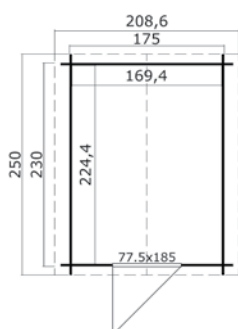

Specificaties

*alle maatvoeringen zijn circa maten

Houtsoort:	noord-europees vuren
Wanddikte:	28 mm
Funderingsmaat (bxh):	175 x 230 cm
Vloer oppervlak:	3,8 m²
Zijwandhoogte	194 cm
Nokhoogte	234 cm
Buitenmaat (bxh):	195 x 250 cm
Dakmaat (bxh):	209 x 195 cm
Dakoverstek voorzijde:	10 cm
Dakhelling:	25 °
Deuropening (bxh):	70,2 x 179,3 cm
Raamopening (bxh):	niet van toepassing
Raam type:	niet van toepassing
Beglazing:	4 mm helder glas
Dakbedekking:	incl. asfaltpapier
Vloer:	excl. vloer

Prijzen & opties 2021

1041169 Jesse 175x230 Onbehandeld vuren € 895,00

Verduurzaamd middels groene druk-impregnatie:

1041170 Jesse 175x230 Olijfgroen Geïmpregneerd € 1.115,00

Behandeld in trendkleuren:

1041171 Jesse 175x230 Platinum Grey-Wit € 1.429,00

1041172 Jesse 175x230 Carbon Grey-Wit € 1.429,00

1041174 Jesse 175x230 Jungle Green-Wit € 1.429,00

1041173 Jesse 175x230 Pigeon Blue-Wit € 1.429,00

Opties:

572348 OLP Vloer Compleet tbv 230x175 € 139,00

651050 Set 3x Fundamentbalk Geïmpregneerd 300cm € 45,00

1015951 Set 3x Fundamentbalk Composiet 300cm € 82,50

1010622 Set 3x Fundamentbalk Hardhout 300cm € 119,00

1006007 Shingles Zwart / 3 pak incl. nagels € 99,00

1005985 Shingles Rood / 3 pak incl. nagels € 99,00

1005941 Shingles Groen / 3 pak incl. nagels € 99,00

1017218 Dakgootset Ø10cm / D300cm € 199,00

679337 Ventilatie rooster set € 9,95