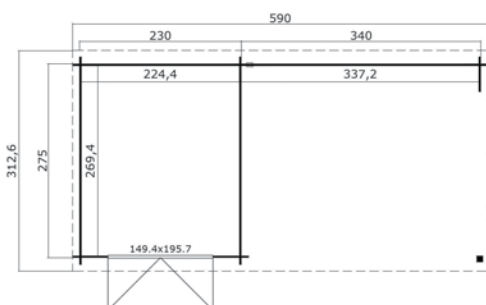

## Specificaties

\*alle maatvoeringen zijn circa maten

Houtsoort:	noord-europees vuren
Wanddikte:	28 mm
Funderingsmaat (bxh):	710 x 330 cm
Vloer oppervlak:	22,9 m <sup>2</sup>
Zijwandhoogte	200 cm
Nokhoogte	228 cm
Buitenmaat (bxh):	730 x 350 cm
Dakmaat (bxh):	730 x 359 cm
Dakoverstek voorzijde:	10 cm
Dakhelling:	4 °
Deuropening (bxh):	148,8 x 187,5 cm
Raamopening (bxh):	niet van toepassing
Raam type:	niet van toepassing
Beglazing:	4 mm helder glas
Dakbedekking:	incl. asfaltpapier
Vloer:	excl. vloer

## Specificaties

\*alle maatvoeringen zijn circa maten

Houtsoort:	noord-europees vuren
Wanddikte:	28 mm
Funderingsmaat (bxh):	570 x 275 cm
Vloer oppervlak:	15,2 m <sup>2</sup>
Zijwandhoogte	211 cm
Nokhoogte	239 cm
Buitenmaat (bxh):	590 x 295 cm
Dakmaat (bxh):	590 x 324 cm
Dakoverstek voorzijde:	19 cm
Dakhelling:	12 °
Deuropening (bxh):	139,4 x 187,5 cm
Raamopening (bxh):	niet van toepassing
Raam type:	niet van toepassing
Beglazing:	4 mm helder glas
Dakbedekking:	incl. asfaltpapier
Vloer:	excl. vloer