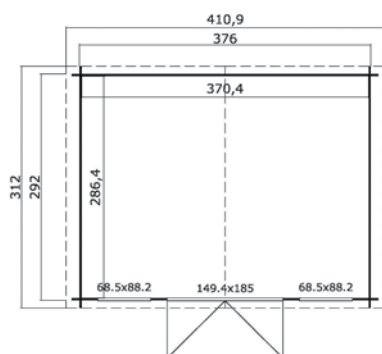

## Specificaties

\*alle maatvoeringen zijn circa maten

Houtsoort:	noord-europees vuren
Wanddikte:	28 mm
Funderingsmaat (bxh):	376 x 292 cm
Vloer oppervlak:	10,6 m <sup>2</sup>
Zijwandhoogte	194 cm
Nokhoogte	234 cm
Buitenmaat (bxh):	396 x 312 cm
Dakmaat (bxh):	410 x 312 cm
Dakoverstek voorzijde:	10 cm
Dakhelling:	12 °
Deuropening (bxh):	141,8 x 179,4 cm
Raamopening (bxh):	68,5 x 88,2 cm
Raam type:	vast raam
Beglazing:	4 mm helder glas
Dakbedekking:	incl. asfaltpapier
Vloer:	excl. vloer