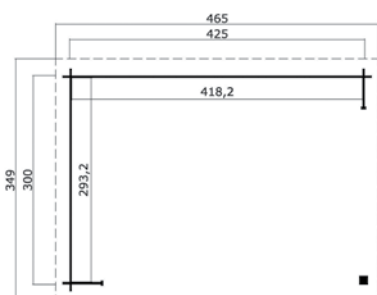

## Specificaties

\*alle maatvoeringen zijn circa maten

Houtsoort:	noord-europees vuren
Wanddikte:	28 mm
Funderingsmaat (bxh):	275 x 275 cm
Vloer oppervlak:	7,3 m <sup>2</sup>
Zijwandhoogte	222 cm
Nokhoogte	251 cm
Buitenmaat (bxh):	295 x 295 cm
Dakmaat (bxh):	315 x 324 cm
Dakoverstek voorzijde:	25 cm
Dakhelling:	5 °
Deuropening (bxh):	niet van toepassing
Raamopening (bxh):	niet van toepassing
Raam type:	niet van toepassing
Beglazing:	niet van toepassing
Dakbedekking:	incl. asfaltpapier
Vloer:	excl. vloer

## Specificaties

\*alle maatvoeringen zijn circa maten

Houtsoort:	noord-europees vuren
Wanddikte:	28 mm
Funderingsmaat (bxh):	380 x 275 cm
Vloer oppervlak:	10,1 m <sup>2</sup>
Zijwand hoogte	222 cm
Nokhoogte	251 cm
Buitenmaat (bxh):	400 x 295 cm
Dakmaat (bxh):	420 x 324 cm
Dakhelling:	5 °
Dakoverstek voorzijde:	25 cm
Deur opening (bxh):	niet van toepassing
Raam opening (bxh):	niet van toepassing
Raam type:	niet van toepassing
Beglazing:	niet van toepassing
Dakbedekking:	incl. asfaltpapier
Vloer:	excl. vloer

## Specificaties

\*alle maatvoeringen zijn circa maten

Houtsoort:	noord-europees vuren
Wanddikte:	34 mm
Funderingsmaat (bxh):	425 x 300 cm
Vloer oppervlak:	12,3 m <sup>2</sup>
Zijwandhoogte	222 cm
Nokhoogte	251 cm
Buitenmaat (bxh):	445 x 320 cm
Dakmaat (bxh):	465 x 349 cm
Dakoverstek voorzijde:	5 °
Dakhelling:	25 cm
Deuropening (bxh):	niet van toepassing
Raamopening (bxh):	niet van toepassing
Raam type:	niet van toepassing
Beglazing:	niet van toepassing
Dakbedekking:	incl. asfaltpapier
Vloer:	excl. vloer