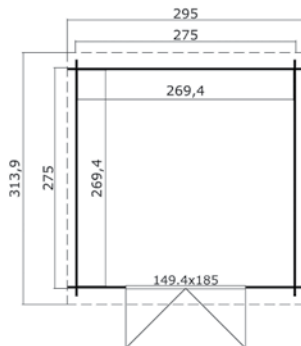

Nadia 275x275 Olijfgroen Geïmpregneerd

Specificaties

*alle maatvoeringen zijn circa maten

Houtsoort:	noord-europees vuren
Wanddikte:	28 mm
Funderingsmaat (bxh):	275 x 275 cm
Vloer oppervlak:	7,3 m²
Zijwandhoogte	188 cm
Nokhoogte	217 cm
Buitenmaat (bxh):	295 x 295 cm
Dakmaat (bxh):	295 x 314 cm
Dakoverstek voorzijde:	20 cm
Dakhelling:	5 °
Deuropening (bxh):	141,8 x 179,2 cm
Raamopening (bxh):	niet van toepassing
Raam type:	niet van toepassing
Beglazing:	4 mm helder glas
Dakbedekking:	incl. asfaltpapier
Vloer:	excl. vloer

Prijzen & opties 2021

1009528 Nadia 275x275 Onbehandeld vuren € 1.195,00

Verduurzaamd middels groene druk-impregnatie:

1009592 Nadia 275x275 Olijfgroen Geïmpregneerd € 1.449,00

Behandeld in trendkleuren:

1009656 Nadia 275x275 Platinum Grey-Wit € 1.949,00

1009688 Nadia 275x275 Carbon Grey-Wit € 1.949,00

1022456 Nadia 275x275 Jungle Green-Wit € 1.949,00

1009720 Nadia 275x275 Pigeon Blue-Wit € 1.949,00

Opties:

574090 OLP Vloer Compleet tbv 275x275 € 199,00

651067 Set 4x Fundamentbalk Geïmpregneerd 300cm € 60,00

1015952 Set 4x Fundamentbalk Composiet 300cm € 110,00

1010623 Set 4x Fundamentbalk Hardhout 300cm € 155,00

1017242 EPDM Rubberfolie Dakpakket compleet 3434 € 275,00

1017212 Dakgootset Ø10cm / E300cm € 119,00

679337 Ventilatie rooster set € 9,95