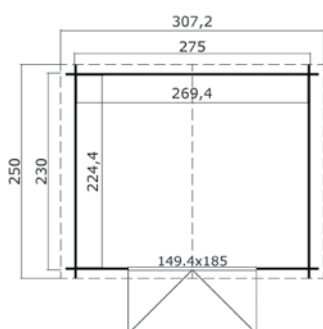

## Specificaties

\*alle maatvoeringen zijn circa maten

Houtsoort:	noord-europees vuren
Wanddikte:	28 mm
Funderingsmaat (bxh):	275 x 230 cm
Vloer oppervlak:	6 m <sup>2</sup>
Zijwandhoogte	194 cm
Nokhoogte	234 cm
Buitenmaat (bxh):	295 x 250 cm
Dakmaat (bxh):	307 x 250 cm
Dakoverstek voorzijde:	10 cm
Dakhelling:	16 °
Deuropening (bxh):	141,8 x 179,4 cm
Raamopening (bxh):	niet van toepassing
Raam type:	niet van toepassing
Beglazing:	4 mm helder glas
Dakbedekking:	incl. asfaltpapier
Vloer:	excl. vloer