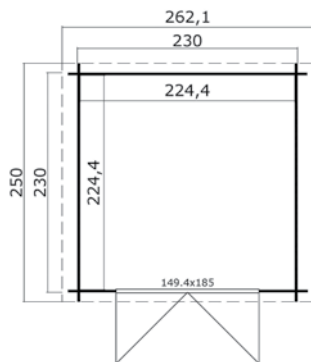

## Specificaties

\*alle maatvoeringen zijn circa maten

Houtsoort:	noord-europees vuren
Wanddikte:	28 mm
Funderingsmaat (bxh):	230 x 230 cm
Vloer oppervlak:	5 m <sup>2</sup>
Zijwandhoogte	194 cm
Nokhoogte	222 cm
Buitenmaat (bxh):	250 x 250 cm
Dakmaat (bxh):	262 x 250 cm
Dakoverstek voorzijde:	10 cm
Dakhelling:	14 °
Deuropening (bxh):	141,8 x 179,4 cm
Raamopening (bxh):	niet van toepassing
Raam type:	niet van toepassing
Beglazing:	4 mm helder glas
Dakbedekking:	incl. asfaltpapier
Vloer:	excl. vloer