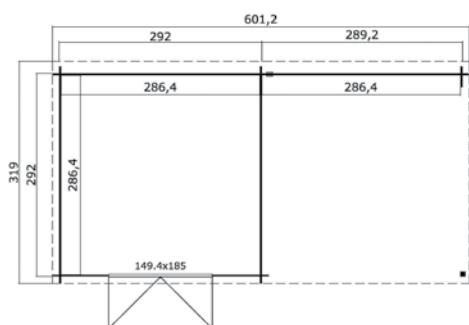

## Specificaties

\*alle maatvoeringen zijn circa maten

Houtsoort:	noord-europees vuren
Wanddikte:	28 mm
Funderingsmaat (bxh):	581 x 292 cm
Vloer oppervlak:	16,5 m <sup>2</sup>
Zijwandhoogte	188 cm
Nokhoogte	221 cm
Buitenmaat (bxh):	601,2 x 312 cm
Dakmaat (bxh):	601 x 319 cm
Dakoverstek voorzijde:	10 cm
Dakhelling:	4 °
Deuropening (bxh):	141,8 x 179,4 cm
Raamopening (bxh):	niet van toepassing
Raam type:	niet van toepassing
Beglazing:	4 mm helder glas
Dakbedekking:	incl. asfaltpapier
Vloer:	excl. vloer