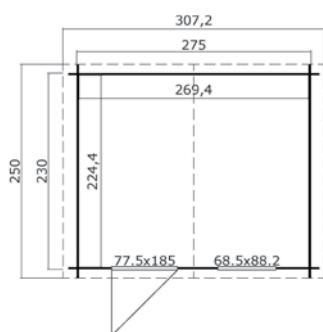

Specificaties

*alle maatvoeringen zijn circa maten

Houtsoort:	noord-europees vuren
Wanddikte:	28 mm
Funderingsmaat (bxh):	275 x 230 cm
Vloer oppervlak:	6 m²
Zijwandhoogte	194 cm
Nokhoogte	234 cm
Buitenmaat (bxh):	295 x 250 cm
Dakmaat (bxh):	307 x 250 cm
Dakoverstek voorzijde:	10 cm
Dakhelling:	16 °
Deuropening (bxh):	70,2 x 179,3 cm
Raamopening (bxh):	58,5 x 78,2 cm
Raam type:	draai-kiepraam
Beglazing:	4 mm helder glas
Dakbedekking:	incl. asfaltpapier
Vloer:	excl. vloer

Prijzen & opties 2021

1009522 Nina 275x230 Onbehandeld vuren € 1.199,00

Verduurzaamd middels groene druk-impregnatie:

1009586 Nina 275x230 Olijfgroen Geïmpregneerd € 1.469,00

Behandeld in trendkleuren:

1009650 Nina 275x230 Platinum Grey-Wit € 1.925,00

1009682 Nina 275x230 Carbon Grey-Wit € 1.925,00

1022448 Nina 275x230 Jungle Green-Wit € 1.925,00

1009714 Nina 275x230 Pigeon Blue-Wit € 1.925,00

Opties:

574083 OLP Vloer Compleet tbv 275x230 € 185,00

651067 Set 4x Fundamentbalk Geïmpregneerd 300cm € 60,00

1015952 Set 4x Fundamentbalk Composiet 300cm € 110,00

1010623 Set 4x Fundamentbalk Hardhout 300cm € 155,00

1006009 Shingles Zwart / 4 pak incl. nagels € 135,00

1005987 Shingles Rood / 4 pak incl. nagels € 135,00

1005943 Shingles Groen / 4 pak incl. nagels € 135,00

1017218 Dakgootset Ø10cm / D300cm € 199,00

679337 Ventilatie rooster set € 9,95