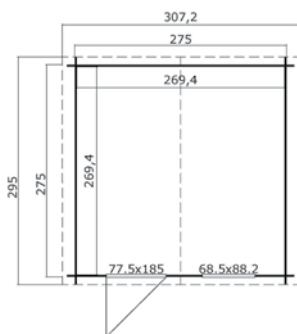

Nina 275x275 Carbon Grey-Wit

Specificaties

*alle maatvoeringen zijn circa maten

Houtsoort:	noord-europees vuren
Wanddikte:	28 mm
Funderingsmaat (bxh):	275 x 275 cm
Vloer oppervlak:	7,3 m²
Zijwandhoogte	194 cm
Nokhoogte	234 cm
Buitenmaat (bxh):	295 x 295 cm
Dakmaat (bxh):	307 x 295 cm
Dakoverstek voorzijde:	10 cm
Dakhelling:	16 °
Deuropening (bxh):	70,2 x 179,3 cm
Raamopening (bxh):	58,5 x 78,2 cm
Raam type:	draai-kiepraam
Beglazing:	4 mm helder glas
Dakbedekking:	incl. asfaltpapier
Vloer:	excl. vloer

Prijzen & opties 2021

1009523 Nina 275x275 Onbehandeld vuren € 1.295,00

Verduurzaamd middels groene druk-impregnatie:

1009587 Nina 275x275 Olijfgroen Geïmpregneerd € 1.595,00

Behandeld in trendkleuren:

1009651 Nina 275x275 Platinum Grey-Wit € 2.075,00

1009683 Nina 275x275 Carbon Grey-Wit € 2.075,00

1022449 Nina 275x275 Jungle Green-Wit € 2.075,00

1009715 Nina 275x275 Pigeon Blue-Wit € 2.075,00

Opties:

574090 OLP Vloer Compleet tbv 275x275 € 199,00

651067 Set 4x Fundamentbalk Geïmpregneerd 300cm € 60,00

1015952 Set 4x Fundamentbalk Composiet 300cm € 110,00

1010623 Set 4x Fundamentbalk Hardhout 300cm € 155,00

1006009 Shingles Zwart / 4 pak incl. nagels € 135,00

1005987 Shingles Rood / 4 pak incl. nagels € 135,00

1005943 Shingles Groen / 4 pak incl. nagels € 135,00

1017218 Dakgootset Ø10cm / D300cm € 199,00

679337 Ventilatie rooster set € 9,95