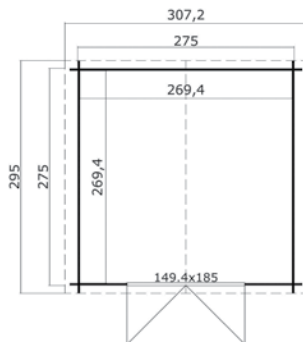

Norah 275x275 Onbehandeld vuren

Specificaties

*alle maatvoeringen zijn circa maten

Houtsoort:	noord-europees vuren
Wanddikte:	28 mm
Funderingsmaat (bxh):	275 x 275 cm
Vloer oppervlak:	7,3 m²
Zijwandhoogte	194 cm
Nokhoogte	234 cm
Buitenmaat (bxh):	295 x 295 cm
Dakmaat (bxh):	307 x 295 cm
Dakoverstek voorzijde:	10 cm
Dakhelling:	16 °
Deuropening (bxh):	141,8 x 179,4 cm
Raamopening (bxh):	niet van toepassing
Raam type:	niet van toepassing
Beglazing:	4 mm helder glas
Dakbedekking:	incl. asfaltpapier
Vloer:	excl. vloer

Prijzen & opties 2021

1009525 Norah 275x275 Onbehandeld vuren € 1.249,00

Verduurzaamd middels groene druk-impregnatie:

1009589 Norah 275x275 Olijfgroen Geïmpregneerd € 1.479,00

Behandeld in trendkleuren:

1009653 Norah 275x275 Platinum Grey-Wit € 1.995,00

1009685 Norah 275x275 Carbon Grey-Wit € 1.995,00

1022447 Norah 275x275 Jungle Green-Wit € 1.995,00

1009717 Norah 275x275 Pigeon Blue-Wit € 1.995,00

Opties:

574090 OLP Vloer Compleet tbv 275x275 € 199,00

651067 Set 4x Fundamentbalk Geïmpregneerd 300cm € 60,00

1015952 Set 4x Fundamentbalk Composiet 300cm € 110,00

1010623 Set 4x Fundamentbalk Hardhout 300cm € 155,00

1006009 Shingles Zwart / 4 pak incl. nagels € 135,00

1005987 Shingles Rood / 4 pak incl. nagels € 135,00

1005943 Shingles Groen / 4 pak incl. nagels € 135,00

1017218 Dakgootset Ø10cm / D300cm € 199,00

679337 Ventilatie rooster set € 9,95