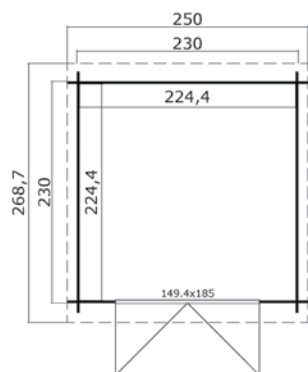

## Specificaties

\*alle maatvoeringen zijn circa maten

Houtsoort:	noord-europees vuren
Wanddikte:	28 mm
Funderingsmaat (bxh):	230 x 230 cm
Vloer oppervlak:	5 m <sup>2</sup>
Zijwandhoogte	188 cm
Nokhoogte	217 cm
Buitenmaat (bxh):	250 x 250 cm
Dakmaat (bxh):	250 x 269 cm
Dakoverstek voorzijde:	20 cm
Dakhelling:	6 °
Deuropening (bxh):	141,8 x 179,2 cm
Raamopening (bxh):	niet van toepassing
Raam type:	niet van toepassing
Beglazing:	4 mm helder glas
Dakbedekking:	incl. asfaltpapier
Vloer:	excl. vloer