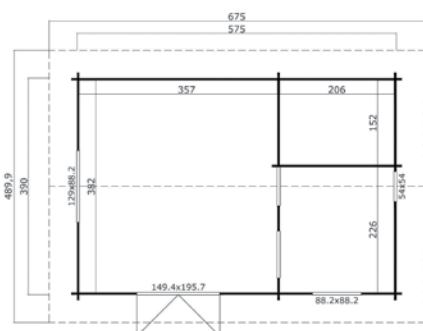

## Specificaties

\*alle maatvoeringen zijn circa maten

Houtsoort:	noord-europees vuren
Wanddikte:	40 mm
Funderingsmaat (bxh):	575 x 390 cm
Vloer oppervlak:	21,7 m <sup>2</sup>
Zijwandhoogte	234 cm
Nokhoogte	331 cm
Buitenmaat (bxh):	595 x 410 cm
Dakmaat (bxh):	681 x 490 cm
Dakoverstek voorzijde:	50 cm
Dakhelling:	27 °
Deuropening (bxh):	139,4 x 187,5 cm
Raamopening (bxh):	78,2 x 78,2 cm
Raam type:	draai-kiepraam
Beglazing:	4 mm helder glas
Dakbedekking:	Exclusief
Vloer:	incl. vloer