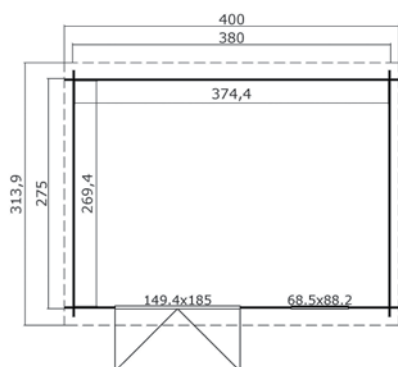

Amira 380x275 Platinum Grey-Wit

Specificaties

*alle maatvoeringen zijn circa maten

Houtsoort:	noord-europees vuren
Wanddikte:	28 mm
Funderingsmaat (bxh):	380 x 275 cm
Vloer oppervlak:	10,1 m²
Zijwandhoogte	188 cm
Nokhoogte	217 cm
Buitenmaat (bxh):	400 x 295 cm
Dakmaat (bxh):	400 x 314 cm
Dakoverstek voorzijde:	20 cm
Dakhelling:	6 °
Deuropening (bxh):	141,8 x 179,2 cm
Raamopening (bxh):	58,5 x 78,2 cm
Raam type:	draai-kiepraam
Beglazing:	4 mm helder glas
Dakbedekking:	incl. asfaltpapier
Vloer:	excl. vloer

Prijzen & opties 2021

1009513 Amira 380x275 Onbehandeld vuren € 1.495,00

Verduurzaamd middels groene druk-impregnatie:

1009577 Amira 380x275 Olijfgroen Geïmpregneerd € 1.795,00

Behandeld in trendkleuren:

1009641 Amira 380x275 Platinum Grey-Wit € 2.395,00

1009673 Amira 380x275 Carbon Grey-Wit € 2.395,00

1022458 Amira 380x275 Jungle Green-Wit € 2.395,00

1009705 Amira 380x275 Pigeon Blue-Wit € 2.395,00

Opties:

1010470 OLP Vloer Compleet tbv 380x275 € 299,00

651074 Set 5x Fundamentbalk Geïmpregneerd 300cm € 75,00

1015953 Set 5x Fundamentbalk Composiet 300cm € 137,50

1010624 Set 5x Fundamentbalk Hardhout 300cm € 195,00

1017245 EPDM Rubberfolie Dakpakket compleet 4434 € 315,00

1015942 Dakgootset Ø10cm / E400cm € 145,00

679337 Ventilatie rooster set € 9,95