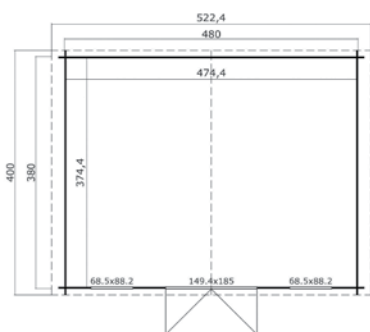

## Specificaties

\*alle maatvoeringen zijn circa maten

Houtsoort:	noord-europees vuren
Wanddikte:	28 mm
Funderingsmaat (bxh):	480 x 380 cm
Vloer oppervlak:	17,8 m <sup>2</sup>
Zijwandhoogte	194 cm
Nokhoogte	257 cm
Buitenmaat (bxh):	500 x 400 cm
Dakmaat (bxh):	522 x 400 cm
Dakoverstek voorzijde:	10 cm
Dakhelling:	15 °
Deuropening (bxh):	141,8 x 179,4 cm
Raamopening (bxh):	58,5 x 78,2 cm
Raam type:	draai-kiepraam
Beglazing:	4 mm helder glas
Dakbedekking:	incl. asfaltpapier
Vloer:	excl. vloer