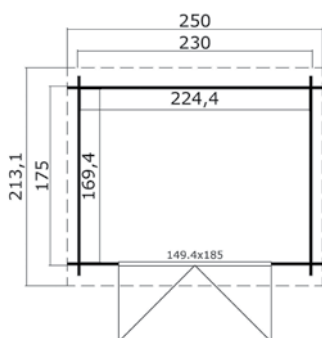

Indi 230x175 Olijfgroen Geïmpregneerd

Specificaties

*alle maatvoeringen zijn circa maten

Houtsoort:	noord-europees vuren
Wanddikte:	28 mm
Funderingsmaat (bxh):	230 x 175 cm
Vloer oppervlak:	3,8 m²
Zijwandhoogte	188 cm
Nokhoogte	217 cm
Buitenmaat (bxh):	250 x 195 cm
Dakmaat (bxh):	250 x 213 cm
Dakoverstek voorzijde:	20 cm
Dakhelling:	8 °
Deuropening (bxh):	141,8 x 179,4 cm
Raamopening (bxh):	niet van toepassing
Raam type:	niet van toepassing
Beglazing:	4 mm helder glas
Dakbedekking:	incl. asfaltpapier
Vloer:	excl. vloer

Prijzen & opties 2021

1009518 Indi 230x175 Onbehandeld vuren € 945,00

Verduurzaamd middels groene druk-impregnatie:

1009582 Indi 230x175 Olijfgroen Geïmpregneerd € 1.149,00

Behandeld in trendkleuren:

1009646 Indi 230x175 Platinum Grey-Wit € 1.499,00

1009678 Indi 230x175 Carbon Grey-Wit € 1.499,00

1022452 Indi 230x175 Jungle Green-Wit € 1.499,00

1009710 Indi 230x175 Pigeon Blue-Wit € 1.499,00

Opties:

572348 OLP Vloer Compleet tbv 230x175 € 139,00

651050 Set 3x Fundamentbalk Geïmpregneerd 300cm € 45,00

1015951 Set 3x Fundamentbalk Composiet 300cm € 82,50

1010622 Set 3x Fundamentbalk Hardhout 300cm € 119,00

1017238 EPDM Rubberfolie Dakpakket compleet 2825 € 189,00

1017212 Dakgootset Ø10cm / E300cm € 119,00

679337 Ventilatie rooster set € 9,95