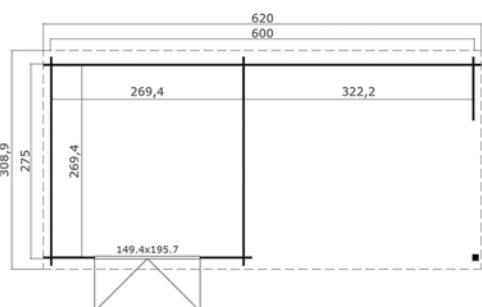

## Specificaties

\*alle maatvoeringen zijn circa maten

Houtsoort:	noord-europees vuren
Wanddikte:	34 mm
Funderingsmaat (bxh):	680 x 300 cm
Vloer oppervlak:	19,7 m <sup>2</sup>
Zijwandhoogte	211 cm
Nokhoogte	274 cm
Buitenmaat (bxh):	700 x 320 cm
Dakmaat (bxh):	720 x 419 cm
Dakoverstek voorzijde:	68 cm
Dakhelling:	16 °
Deuropening (bxh):	139,4 x 187,5 cm
Raamopening (bxh):	niet van toepassing
Raam type:	niet van toepassing
Beglazing:	4 mm helder glas
Dakbedekking:	incl. asfaltpapier
Vloer:	excl. vloer

## Specificaties

\*alle maatvoeringen zijn circa maten

Houtsoort:	noord-europees vuren
Wanddikte:	28 mm
Funderingsmaat (bxh):	600 x 275 cm
Vloer oppervlak:	16 m <sup>2</sup>
Zijwandhoogte	200 cm
Nokhoogte	228 cm
Buitenmaat (bxh):	620 x 295 cm
Dakmaat (bxh):	620 x 309 cm
Dakoverstek voorzijde:	15 cm
Dakhelling:	6 °
Deuropening (bxh):	148,8 x 187,5 cm
Raamopening (bxh):	niet van toepassing
Raam type:	niet van toepassing
Beglazing:	4 mm helder glas
Dakbedekking:	incl. asfaltpapier
Vloer:	excl. vloer