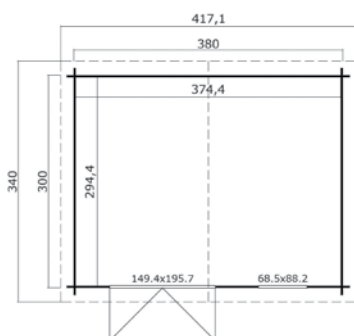

## Specificaties

\*alle maatvoeringen zijn circa maten

Houtsoort:	noord-europees vuren
Wanddikte:	28 mm
Funderingsmaat (bxh):	380 x 300 cm
Vloer oppervlak:	11 m <sup>2</sup>
Zijwandhoogte	250 cm
Nokhoogte	268 cm
Buitenmaat (bxh):	400 x 320 cm
Dakmaat (bxh):	417 x 340 cm
Dakoverstek voorzijde:	20 cm
Dakhelling:	19 °
Deuropening (bxh):	139,4 x 187,5 cm
Raamopening (bxh):	58,5 x 78,2 cm
Raam type:	draai-kiepraam
Beglazing:	4 mm helder glas
Dakbedekking:	incl. asfaltpapier
Vloer:	excl. vloer