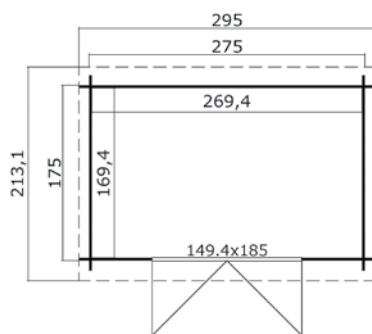

## Specificaties

*\*alle maatvoeringen zijn circa maten*

Houtsoort:	noord-europees vuren
Wanddikte:	28 mm
Funderingsmaat (bxh):	275 x 175 cm
Vloer oppervlak:	4,6 m <sup>2</sup>
Zijwandhoogte	188 cm
Nokhoogte	217 cm
Buitenmaat (bxh):	295 x 195 cm
Dakmaat (bxh):	295 x 213 cm
Dakoverstek voorzijde:	20 cm
Dakhelling:	8 °
Deuropening (bxh):	141,8 x 179,4 cm
Raamopening (bxh):	niet van toepassing
Raam type:	niet van toepassing
Beglazing:	4 mm helder glas
Dakbedekking:	incl. asfaltpapier
Vloer:	excl. vloer