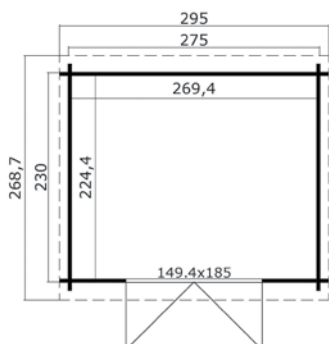

## Specificaties

\*alle maatvoeringen zijn circa maten

Houtsoort:	noord-europees vuren
Wanddikte:	28 mm
Funderingsmaat (bxh):	275 x 230 cm
Vloer oppervlak:	6 m <sup>2</sup>
Zijwandhoogte	188 cm
Nokhoogte	217 cm
Buitenmaat (bxh):	295 x 250 cm
Dakmaat (bxh):	295 x 269 cm
Dakoverstek voorzijde:	20 cm
Dakhelling:	6 °
Deuropening (bxh):	141,8 x 179,3 cm
Raamopening (bxh):	niet van toepassing
Raam type:	niet van toepassing
Beglazing:	4 mm helder glas
Dakbedekking:	incl. asfaltpapier
Vloer:	excl. vloer