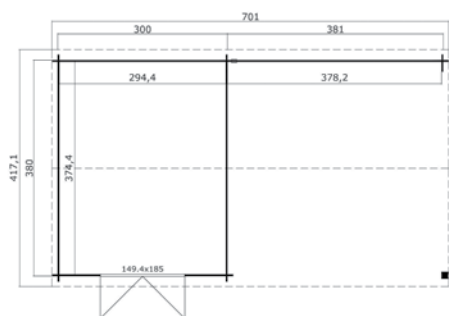

## Specificaties

\*alle maatvoeringen zijn circa maten

Houtsoort:	noord-europees vuren
Wanddikte:	34 mm
Funderingsmaat (bxh):	425 x 300 cm
Vloer oppervlak:	12,3 m <sup>2</sup>
Zijwandhoogte	211 cm
Nokhoogte	274 cm
Buitenmaat (bxh):	445 x 320 cm
Dakmaat (bxh):	465 x 406 cm
Dakoverstek voorzijde:	69 cm
Dakhelling:	16 °
Deuropening (bxh):	niet van toepassing
Raamopening (bxh):	niet van toepassing
Raam type:	niet van toepassing
Beglazing:	niet van toepassing
Dakbedekking:	incl. asfaltpapier
Vloer:	excl. vloer

## Specificaties

\*alle maatvoeringen zijn circa maten

Houtsoort:	noord-europees vuren
Wanddikte:	34 mm
Funderingsmaat (bxh):	540 x 300 cm
Vloer oppervlak:	15,6 m <sup>2</sup>
Zijwandhoogte	211 cm
Nokhoogte	274 cm
Buitenmaat (bxh):	560 x 320 cm
Dakmaat (bxh):	580 x 389 cm
Dakoverstek voorzijde:	68 cm
Dakhelling:	16 °
Deuropening (bxh):	139,4 x 187,5 cm
Raamopening (bxh):	niet van toepassing
Raam type:	niet van toepassing
Beglazing:	4 mm helder glas
Dakbedekking:	incl. asfaltpapier
Vloer:	excl. vloer

## Specificaties

\*alle maatvoeringen zijn circa maten

Houtsoort:	noord-europees vuren
Wanddikte:	28 mm
Funderingsmaat (bxh):	681 x 380 cm
Vloer oppervlak:	25,2 m <sup>2</sup>
Zijwandhoogte	211 cm
Nokhoogte	274 cm
Buitenmaat (bxh):	700 x 400 cm
Dakmaat (bxh):	700 x 438 cm
Dakoverstek voorzijde:	18 cm
Dakhelling:	19 °
Deuropening (bxh):	139,4 x 187,5 cm
Raamopening (bxh):	niet van toepassing
Raam type:	niet van toepassing
Beglazing:	4 mm helder glas
Dakbedekking:	incl. asfaltpapier
Vloer:	excl. vloer