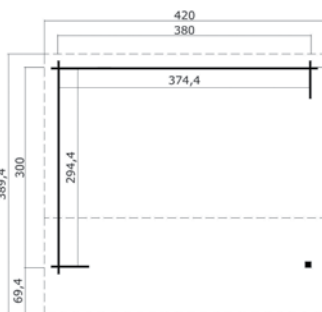

## Specificaties

\*alle maatvoeringen zijn circa maten

Houtsoort:	noord-europees vuren
Wanddikte:	28 mm
Funderingsmaat (bxh):	380 x 275 cm
Vloer oppervlak:	10,1 m <sup>2</sup>
Zijwand hoogte	222 cm
Nokhoogte	251 cm
Buitenmaat (bxh):	400 x 295 cm
Dakmaat (bxh):	420 x 324 cm
Dakhelling:	5 °
Dakoverstek voorzijde:	25 cm
Deur opening (bxh):	niet van toepassing
Raam opening (bxh):	niet van toepassing
Raam type:	niet van toepassing
Beglazing:	niet van toepassing
Dakbedekking:	incl. asfaltpapier
Vloer:	excl. vloer

## Specificaties

\*alle maatvoeringen zijn circa maten

Houtsoort:	noord-europees vuren
Wanddikte:	34 mm
Funderingsmaat (bxh):	425 x 300 cm
Vloer oppervlak:	12,3 m <sup>2</sup>
Zijwandhoogte	222 cm
Nokhoogte	251 cm
Buitenmaat (bxh):	445 x 320 cm
Dakmaat (bxh):	465 x 349 cm
Dakoverstek voorzijde:	5 °
Dakhelling:	25 cm
Deuropening (bxh):	niet van toepassing
Raamopening (bxh):	niet van toepassing
Raam type:	niet van toepassing
Beglazing:	niet van toepassing
Dakbedekking:	incl. asfaltpapier
Vloer:	excl. vloer

## Specificaties

\*alle maatvoeringen zijn circa maten

Houtsoort:	noord-europees vuren
Wanddikte:	28 mm
Funderingsmaat (bxh):	380 x 300 cm
Vloer oppervlak:	11 m <sup>2</sup>
Zijwandhoogte	211 cm
Nokhoogte	274 cm
Buitenmaat (bxh):	400 x 320 cm
Dakmaat (bxh):	420 x 406 cm
Dakoverstek voorzijde:	69 cm
Dakhelling:	16 °
Deuropening (bxh):	niet van toepassing
Raamopening (bxh):	niet van toepassing
Raam type:	niet van toepassing
Beglazing:	niet van toepassing
Dakbedekking:	incl. asfaltpapier
Vloer:	excl. vloer