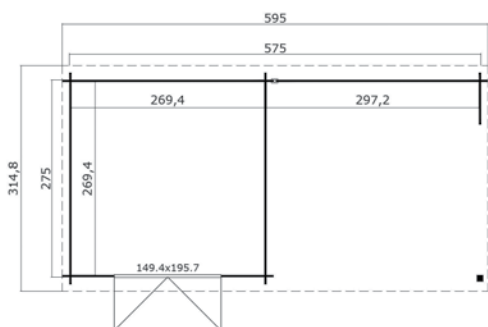

Specificaties

*alle maatvoeringen zijn circa maten

Houtsoort:	noord-europees vuren
Wanddikte:	28 mm
Funderingsmaat (bxh):	575 x 275 cm
Vloer oppervlak:	15,3 m²
Zijwandhoogte	211 cm
Nokhoogte	285 cm
Buitenmaat (bxh):	595 x 295 cm
Dakmaat (bxh):	595 x 332 cm
Dakoverstek voorzijde:	19 cm
Dakhelling:	29 °
Deuropening (bxh):	139,4 x 187,5 cm
Raamopening (bxh):	niet van toepassing
Raam type:	niet van toepassing
Beglazing:	4 mm helder glas
Dakbedekking:	incl. asfaltpapier
Vloer:	excl. vloer

Prijzen & opties 2021

1022516 Fraya 575x275 Onbehandeld vuren € 1.969,00

Verduurzaamd middels groene druk-impregnatie:

1022517 Fraya 575x275 Olijfgroen Geïmpregneerd € 2.395,00

Behandeld in trendkleuren:

1022518 Fraya 575x275 Platinum Grey-Wit € 2.995,00

1022519 Fraya 575x275 Carbon Grey-Wit € 2.995,00

1022521 Fraya 575x275 Jungle Green-Wit € 2.995,00

1022520 Fraya 575x275 Pigeon Blue-Wit € 2.995,00

Opties:

1005192 OLP Vloer Compleet tbv 275x275/670 € 209,00

651081 Set 6x Fundamentbalk Geïmpregneerd 300cm € 90,00

1015954 Set 6x Fundamentbalk Composiet 300cm € 165,00

1010625 Set 6x Fundamentbalk Hardhout 300cm € 235,00

1006019 Shingles Zwart / 9 pak incl. nagels € 279,00

1005997 Shingles Rood / 9 pak incl. nagels € 279,00

1005953 Shingles Groen / 9 pak incl. nagels € 279,00

1017222 Dakgootset Ø10cm / D600cm € 315,00

1010247 Inbouwwand 275 € 269,00

1010249 Inbouwwand 275 Olijfgroen Geïmpregneerd € 349,00

Inbouwwand 275 in trendkleur € 389,00

679337 Ventilatie rooster set € 9,95