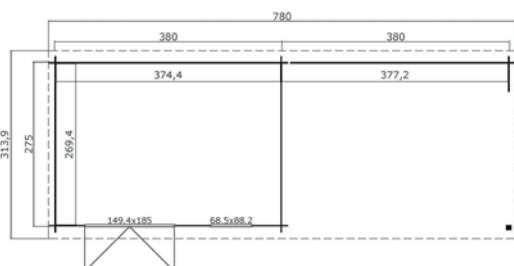

## Specificaties

\*alle maatvoeringen zijn circa maten

Houtsoort:	noord-europees vuren
Wanddikte:	28 mm
Funderingsmaat (bxh):	760 x 275 cm
Vloer oppervlak:	20,3 m <sup>2</sup>
Zijwandhoogte	188 cm
Nokhoogte	217 cm
Buitenmaat (bxh):	780 x 295 cm
Dakmaat (bxh):	780 x 315 cm
Dakoverstek voorzijde:	20 cm
Dakhelling:	5 °
Deuropening (bxh):	141,8 x 179,4 cm
Raamopening (bxh):	58,5 x 78,2 cm
Raam type:	draai-kiepraam
Beglazing:	4 mm helder glas
Dakbedekking:	incl. asfaltpapier
Vloer:	excl. vloer