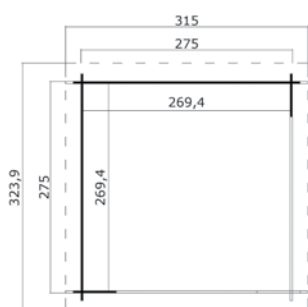

## Specificaties

\*alle maatvoeringen zijn circa maten

Houtsoort:	noord-europees vuren
Wanddikte:	28 mm
Funderingsmaat (bxh):	275 x 275 cm
Vloer oppervlak:	7,3 m <sup>2</sup>
Zijwandhoogte	222 cm
Nokhoogte	251 cm
Buitenmaat (bxh):	295 x 295 cm
Dakmaat (bxh):	315 x 324 cm
Dakoverstek voorzijde:	25 cm
Dakhelling:	5 °
Deuropening (bxh):	niet van toepassing
Raamopening (bxh):	niet van toepassing
Raam type:	niet van toepassing
Beglazing:	niet van toepassing
Dakbedekking:	incl. asfaltpapier
Vloer:	excl. vloer