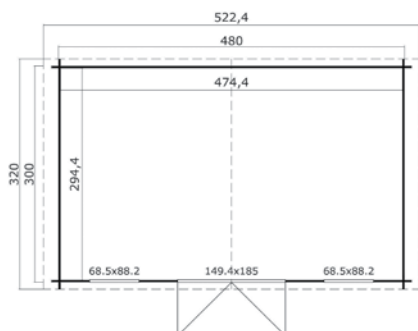

## Specificaties

\*alle maatvoeringen zijn circa maten

Houtsoort:	noord-europees vuren
Wanddikte:	28 mm
Funderingsmaat (bxh):	480 x 300 cm
Vloer oppervlak:	14 m <sup>2</sup>
Zijwandhoogte	194 cm
Nokhoogte	257 cm
Buitenmaat (bxh):	500 x 320 cm
Dakmaat (bxh):	522 x 320 cm
Dakoverstek voorzijde:	10 cm
Dakhelling:	15 °
Deuropening (bxh):	141,8 x 179,4 cm
Raamopening (bxh):	58,5 x 78,2 cm
Raam type:	draai-kiepraam
Beglazing:	4 mm helder glas
Dakbedekking:	incl. asfaltpapier
Vloer:	excl. vloer