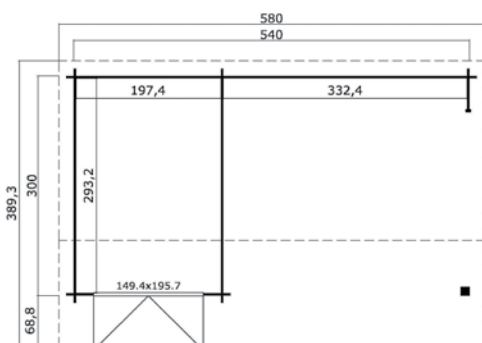

## Specificaties

\*alle maatvoeringen zijn circa maten

Houtsoort:	noord-europees vuren
Wanddikte:	28 mm
Funderingsmaat (bxh):	275 x 275 cm
Vloer oppervlak:	7,3 m <sup>2</sup>
Zijwandhoogte	222 cm
Nokhoogte	251 cm
Buitenmaat (bxh):	295 x 295 cm
Dakmaat (bxh):	315 x 324 cm
Dakoverstek voorzijde:	25 cm
Dakhelling:	5 °
Deuropening (bxh):	niet van toepassing
Raamopening (bxh):	niet van toepassing
Raam type:	niet van toepassing
Beglazing:	niet van toepassing
Dakbedekking:	incl. asfaltpapier
Vloer:	excl. vloer

## Specificaties

\*alle maatvoeringen zijn circa maten

Houtsoort:	noord-europees vuren
Wanddikte:	28 mm
Funderingsmaat (bxh):	380 x 275 cm
Vloer oppervlak:	10,1 m <sup>2</sup>
Zijwand hoogte	222 cm
Nokhoogte	251 cm
Buitenmaat (bxh):	400 x 295 cm
Dakmaat (bxh):	420 x 324 cm
Dakhelling:	5 °
Dakoverstek voorzijde:	25 cm
Deur opening (bxh):	niet van toepassing
Raam opening (bxh):	niet van toepassing
Raam type:	niet van toepassing
Beglazing:	niet van toepassing
Dakbedekking:	incl. asfaltpapier
Vloer:	excl. vloer

## Specificaties

\*alle maatvoeringen zijn circa maten

Houtsoort:	noord-europees vuren
Wanddikte:	34 mm
Funderingsmaat (bxh):	540 x 300 cm
Vloer oppervlak:	15,6 m <sup>2</sup>
Zijwandhoogte	211 cm
Nokhoogte	274 cm
Buitenmaat (bxh):	560 x 320 cm
Dakmaat (bxh):	580 x 389 cm
Dakoverstek voorzijde:	68 cm
Dakhelling:	16 °
Deuropening (bxh):	139,4 x 187,5 cm
Raamopening (bxh):	niet van toepassing
Raam type:	niet van toepassing
Beglazing:	4 mm helder glas
Dakbedekking:	incl. asfaltpapier
Vloer:	excl. vloer