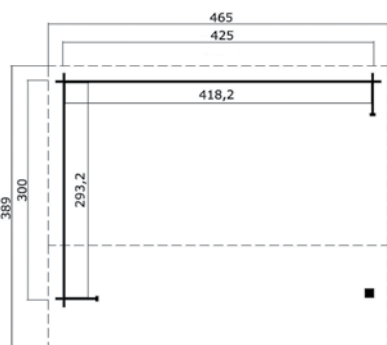

## Specificaties

\*alle maatvoeringen zijn circa maten

Houtsoort:	noord-europees vuren
Wanddikte:	28 mm
Funderingsmaat (bxh):	275 x 275 cm
Vloer oppervlak:	7,3 m <sup>2</sup>
Zijwandhoogte	222 cm
Nokhoogte	251 cm
Buitenmaat (bxh):	295 x 295 cm
Dakmaat (bxh):	315 x 324 cm
Dakoverstek voorzijde:	25 cm
Dakhelling:	5 °
Deuropening (bxh):	niet van toepassing
Raamopening (bxh):	niet van toepassing
Raam type:	niet van toepassing
Beglazing:	niet van toepassing
Dakbedekking:	incl. asfaltpapier
Vloer:	excl. vloer

## Specificaties

\*alle maatvoeringen zijn circa maten

Houtsoort:	noord-europees vuren
Wanddikte:	28 mm
Funderingsmaat (bxh):	380 x 275 cm
Vloer oppervlak:	10,1 m <sup>2</sup>
Zijwand hoogte	222 cm
Nokhoogte	251 cm
Buitenmaat (bxh):	400 x 295 cm
Dakmaat (bxh):	420 x 324 cm
Dakhelling:	5 °
Dakoverstek voorzijde:	25 cm
Deur opening (bxh):	niet van toepassing
Raam opening (bxh):	niet van toepassing
Raam type:	niet van toepassing
Beglazing:	niet van toepassing
Dakbedekking:	incl. asfaltpapier
Vloer:	excl. vloer

## Specificaties

\*alle maatvoeringen zijn circa maten

Houtsoort:	noord-europees vuren
Wanddikte:	34 mm
Funderingsmaat (bxh):	425 x 300 cm
Vloer oppervlak:	12,3 m <sup>2</sup>
Zijwandhoogte	211 cm
Nokhoogte	274 cm
Buitenmaat (bxh):	445 x 320 cm
Dakmaat (bxh):	465 x 406 cm
Dakoverstek voorzijde:	69 cm
Dakhelling:	16 °
Deuropening (bxh):	niet van toepassing
Raamopening (bxh):	niet van toepassing
Raam type:	niet van toepassing
Beglazing:	niet van toepassing
Dakbedekking:	incl. asfaltpapier
Vloer:	excl. vloer